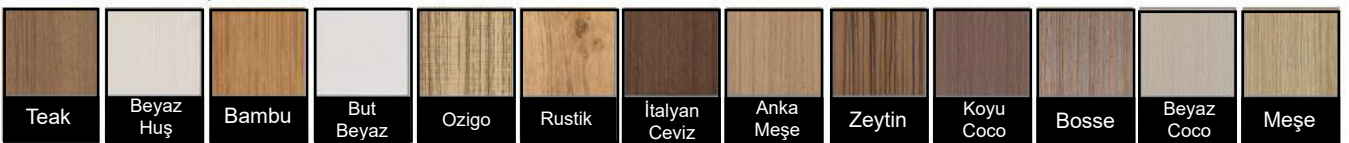

PVC MEMBRAN DOOR SERRİES

D-334 Bambu Beyaz / Bamboo White

D-335 Teak Beyaz / Teak White

D-301
Beyaz / White

D-336 Teak Beyaz / Teak White

D-337 Beyaz Huş / White Birch

D-308
Beyaz Huş / White Birch

D-306 Bute Beyaz / Bute White

D-338 Ozigo

D - 501

D-339 Bambu / Bamboo

D-313 Beyaz Huş / White Birch

D - 502

D-340 Bute Beyaz / Bute White

D-341 Beyaz Huş / White Birch

D-342 Teak

D-343 Bute Beyaz / Bute White

D-344 Meşe / Oak

D-345 Bute Beyaz / Bute White

D-346 ABD Ceviz / ABD Walnut

D-347 İtalyan Ceviz / İtalian Walnut

D-348 Meşe / Oak

D-349 Beyaz Huş / White Birch

D-350 Beyaz Huş / White Birch

D-351 Yaban Elma / Wild Apple

D-352 Gold Ceviz / Gold Walnut

D-332 Bambu Beyaz / Bamboo White

D-333 Teak Beyaz/ Teak White

D-353 Bambu / Bamboo

D-355 Bute Beyaz / Bute White

D-354

D-356 Beyaz Huş / White Birch