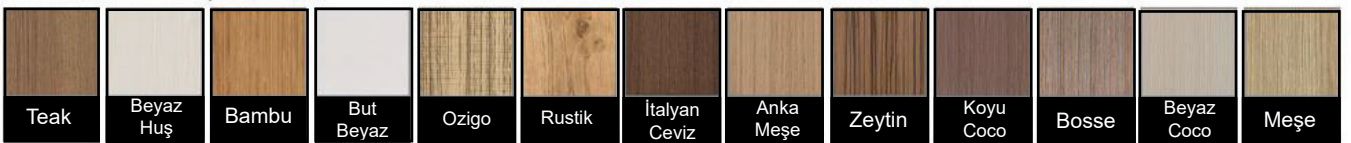

PVC MEMBRAN DOOR SERRİES

D-334 Bambu Beyaz / Bamboo White

D-335 Teak Beyaz / Teak White

D-301
Beyaz / White

D-336 Teak Beyaz / Teak White

D-337 Beyaz Huş / White Birch

D-308
Beyaz Huş / White Birch

D-306 Bute Beyaz / Bute White

D-338 Ozigo

D - 501

D-339 Bambu / Bamboo

D-313 Beyaz Huş / White Birch

D - 502

D-340 Bute Beyaz / Bute White

D-341 Beyaz Huş / White Birch

D-342 Teak

D-343 Bute Beyaz / Bute White

D-344 Meşe / Oak

D-345 Bute Beyaz / Bute White

D-346 ABD Ceviz / ABD Walnut

D-347 İtalyan Ceviz / İtalian Walnut

D-348 Meşe / Oak

D-349 Beyaz Huş / White Birch

D-350 Beyaz Huş / White Birch

D-351 Yaban Elma / Wild Apple

D-352 Gold Ceviz / Gold Walnut

D-332 Bambu Beyaz / Bamboo White

D-333 Teak Beyaz/ Teak White

D-353 Bambu / Bamboo

D-355 Bute Beyaz / Bute White

D-354

D-356 Beyaz Huş / White Birch