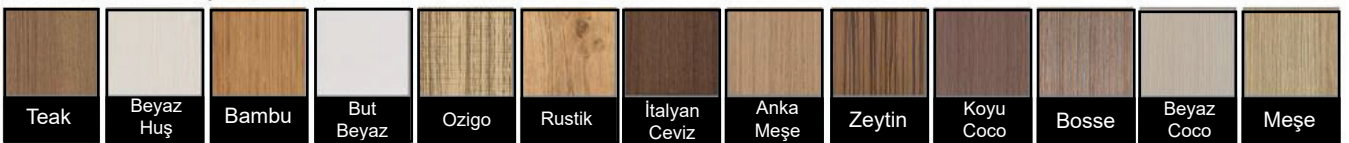

D-345 Bute Beyaz / Bute White