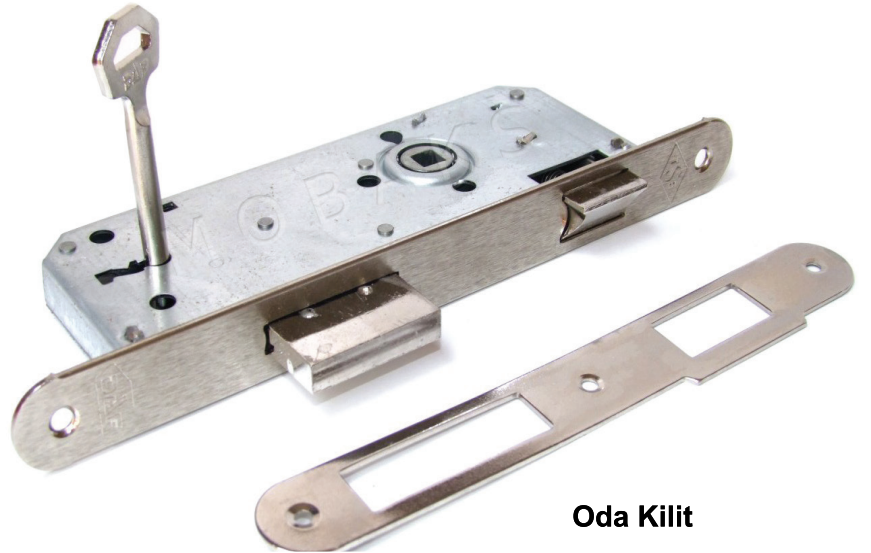

Kare Rozetli

Tombik Aynalı

Kumru Aynalı

Çelik Cerman Mentеше 01

Çelik Kelebek Mentеше 02

Mentеше 03

Oda Kilit

PERVAZ MODELLERİ