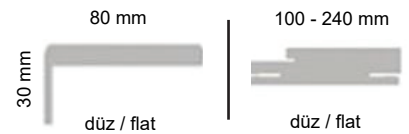

Genişlik	25 mm
Kalınlık	10 mm

KASA MODELLERİ

Bombeli Kasa Model

Kapıların iki tarafı 6 mm Mdf ortası 30 mm Köknar iskelettir.

Kapıların iç malzemeleri 45 mm Köknar İskelettir.

Düz Kasa Model

Kalite
VE
Estetiğin
Uyumunu