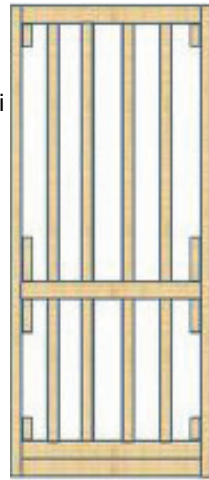

Kapıların iki tarafı 6 mm Mdf ortası 30 mm Köknar iskelettir.